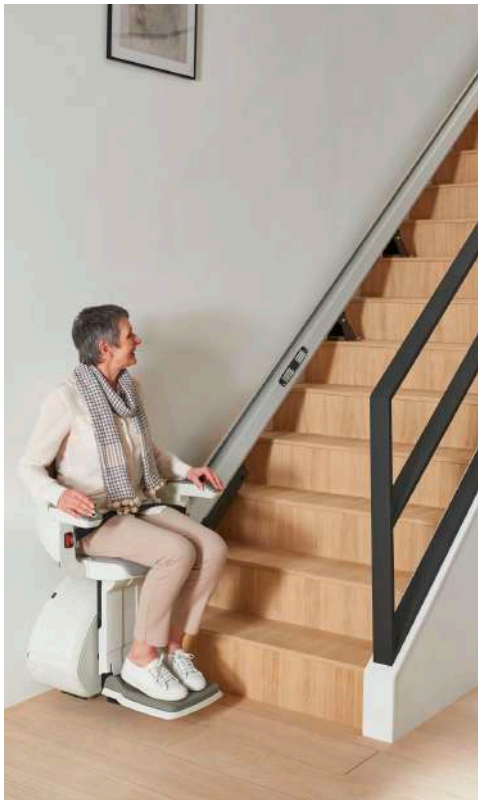

mydr

HOME GLIDE

MONTE-ESCALIER DROIT

MONTE-ESCALIER DROIT À MOUVEMENT FLUIDE

Elaboré en utilisant les techniques et technologies d'ingénierie moderne, le monte-escalier HomeGlide a une capacité de charge maximale de 160 kg et peut être adapté à presque tous les escaliers droits.

Le HomeGlide se fixe sur les marches de votre escalier et non au mur, ce qui permet une installation rapide avec une perturbation minimale dans votre foyer.

1

UN CONFORT CONÇU POUR VOUS

Le rembourrage généreux et luxueux du HomeGlide assure une assise ferme et confortable avec un soutien important. Le rembourrage est aussi ignifuge, imperméable et facile à nettoyer.

2

COMPACT ET DISCRET

Sa forme douce et arrondie est agréable et permet au HomeGlide de se faire discret dans votre maison. La télécommande vous permet de stationner le HomeGlide soit en haut ou en bas de l'escalier, là où cela vous convient le mieux. Lorsqu'il n'est pas en service, le HomeGlide peut se replier, afin de laisser ouvert et accessible votre escalier pour les autres utilisateurs.

VUE D'ENSEMBLE

Caractéristiques et options

Standard

Extra

Extérieur

Poids maximal de l'utilisateur 160 kg jusqu'à 45°	●	●	●
Poids maximal de l'utilisateur 136 kg jusqu'à 53°	●	●	●
Joystick ergonomique	●	●	●
Détection d'accoudeur	●	●	●
Bouton d'arrêt d'urgence	●	●	●
Ceinture de sécurité avec détection	●	●	●
Rembourrage du siège en vinyle	●	●	
Pivotement de siège automatique		●	
Repose-pieds relié motorisé		●	
Réglage de la hauteur du siège		●	
Verrouillage par clé		●	●
Protection extérieure, avec housse extérieure incluse			●
Dispositif d'appel	En option	En option	En option
Rail relevable	En option	En option	