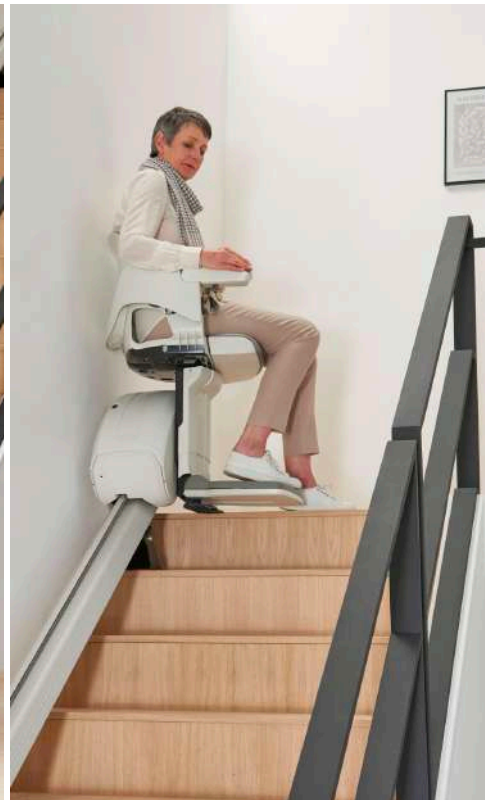

mydr

HOME GLIDE

MONTE-ESCALIER DROIT

MONTE-ESCALIER DROIT À MOUVEMENT FLUIDE

Elaboré en utilisant les techniques et technologies d'ingénierie moderne, le monte-escalier HomeGlide a une capacité de charge maximale de 160 kg et peut être adapté à presque tous les escaliers droits.

Le HomeGlide se fixe sur les marches de votre escalier et non au mur, ce qui permet une installation rapide avec une perturbation minimale dans votre foyer.

1

UN CONFORT CONÇU POUR VOUS

Le rembourrage généreux et luxueux du HomeGlide assure une assise ferme et confortable avec un soutien important. Le rembourrage est aussi ignifuge, imperméable et facile à nettoyer.

2

COMPACT ET DISCRET

Sa forme douce et arrondie est agréable et permet au HomeGlide de se faire discret dans votre maison. La télécommande vous permet de stationner le HomeGlide soit en haut ou en bas de l'escalier, là où cela vous convient le mieux. Lorsqu'il n'est pas en service, le HomeGlide peut se replier, afin de laisser ouvert et accessible votre escalier pour les autres utilisateurs.

VUE D'ENSEMBLE

Caractéristiques et options

Standard

Extra

Extérieur

Poids maximal de l'utilisateur 160 kg jusqu'à 45°	●	●	●
Poids maximal de l'utilisateur 136 kg jusqu'à 53°	●	●	●
Joystick ergonomique	●	●	●
Détection d'accoudeur	●	●	●
Bouton d'arrêt d'urgence	●	●	●
Ceinture de sécurité avec détection	●	●	●
Rembourrage du siège en vinyle	●	●	
Pivotement de siège automatique		●	
Repose-pieds relié motorisé		●	
Réglage de la hauteur du siège		●	
Verrouillage par clé		●	●
Protection extérieure, avec housse extérieure incluse			●
Dispositif d'appel	En option	En option	En option
Rail relevable	En option	En option	