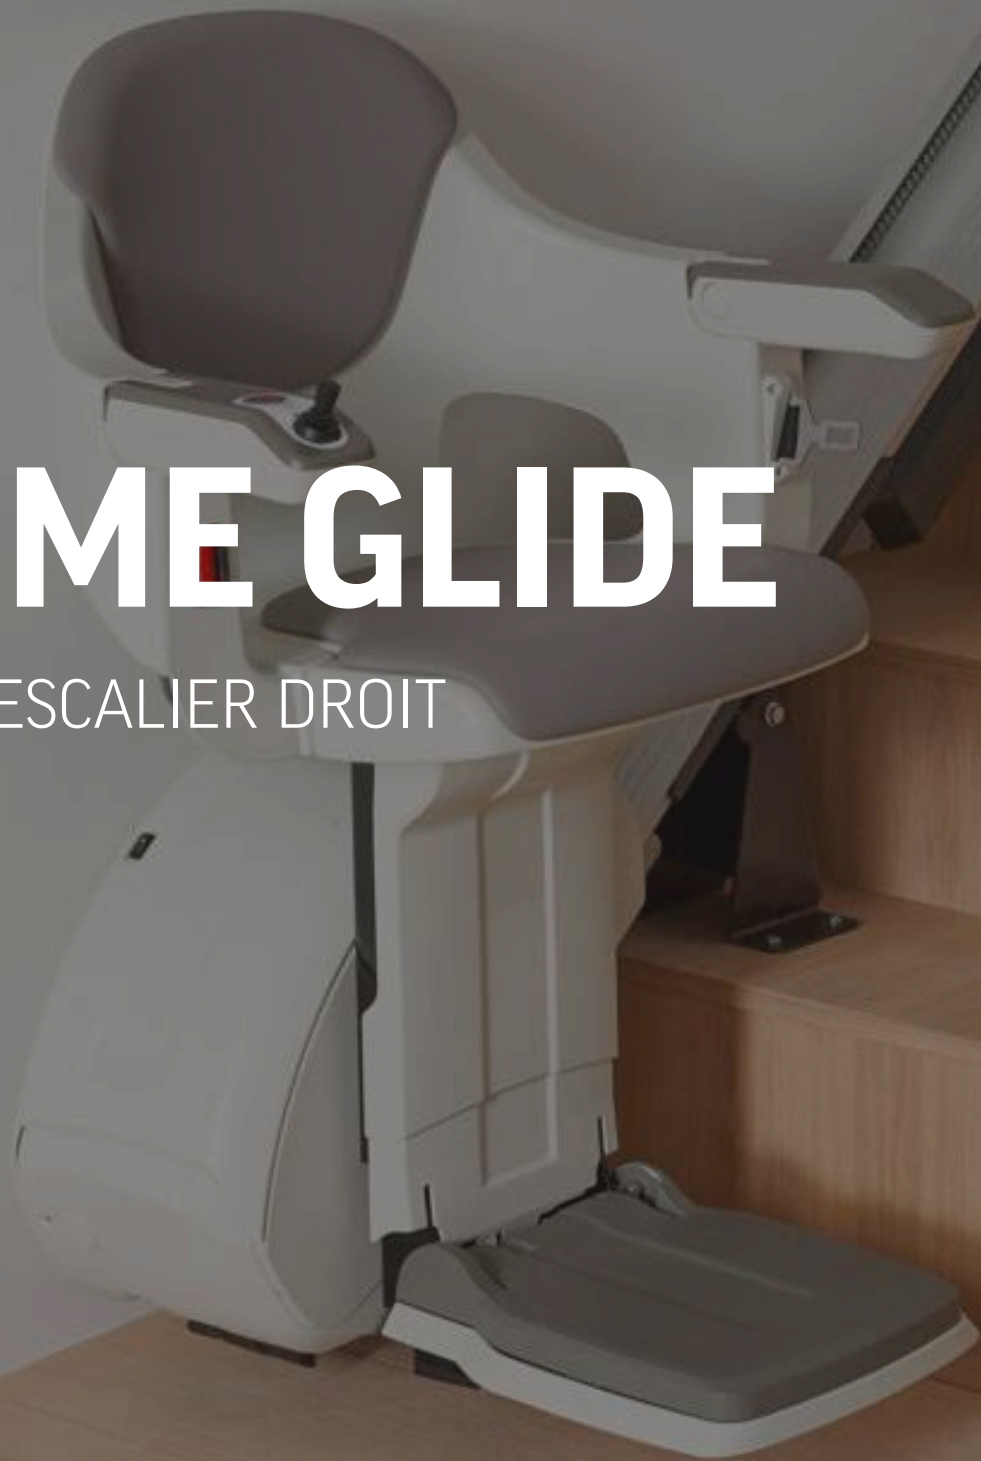

mydr

HOME GLIDE

MONTE-ESCALIER DROIT

MONTE-ESCALIER DROIT À MOUVEMENT FLUIDE

Elaboré en utilisant les techniques et technologies d'ingénierie moderne, le monte-escalier HomeGlide a une capacité de charge maximale de 160 kg et peut être adapté à presque tous les escaliers droits.

POINTS FORTS

- ✓ Déplacement en ligne droite
- ✓ Installation facile et rapide
- ✓ Ergonomique
- ✓ Design élégant
- ✓ Certifié aux normes européennes

INSTALLATION RAPIDE

Le monte-escalier HomeGlide offre une solution pour tous les besoins et tous les budgets en matière d'escaliers droits. Intuitif et axé sur la valeur, le HomeGlide offre un confort et un rapport qualité-prix supérieurs.

Le HomeGlide se fixe sur les marches de votre escalier et non au mur, ce qui permet une installation rapide avec une perturbation minimale dans votre foyer.

1

UN CONFORT CONÇU POUR VOUS

Le rembourrage généreux et luxueux du HomeGlide assure une assise ferme et confortable avec un soutien important. Le rembourrage est aussi ignifuge, imperméable et facile à nettoyer.

2

COMPACT ET DISCRET

Sa forme douce et arrondie est agréable et permet au HomeGlide de se faire discret dans votre maison. La télécommande vous permet de stationner le HomeGlide soit en haut ou en bas de l'escalier, là où cela vous convient le mieux. Lorsqu'il n'est pas en service, le HomeGlide peut se replier, afin de laisser ouvert et accessible votre escalier pour les autres utilisateurs.