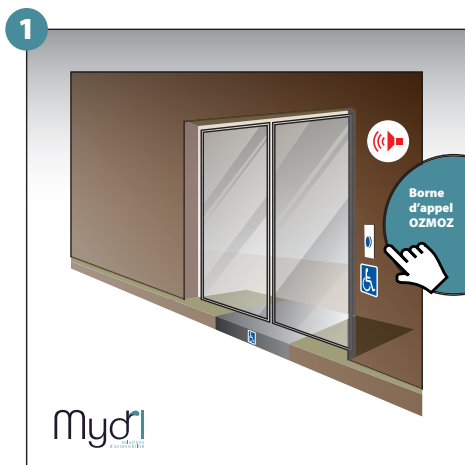

mydri
solutions
d'accessibilité

mydri
solutions
d'accessibilité

34 boulevard Ornano
93200 Saint Denis

Tel. +33 (0)1 80 96 36 80
Fax + 33 (0)1 48 41 39 10

www.mydl.fr
Mail : contact@mydl.fr

Rampe Tiroir
TRAIT D'UNION

Mode d'emploi

Rampe tiroir TRAIT D'UNION

1 - Appel et prise en considération de la personne à mobilité réduite

2 - Soulever le volet

5 - Poser la rampe au sol.

6 - Laisser le volet se reposer sur les rampes.