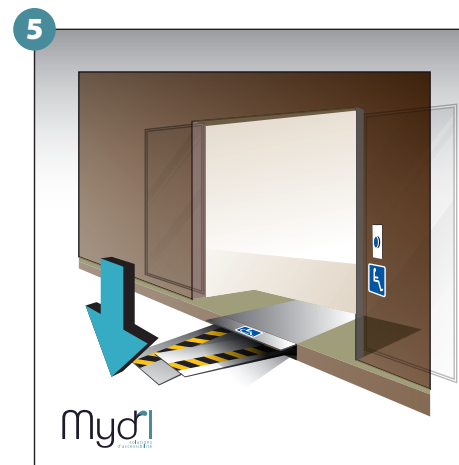

Mode d'emploi

Rampe tiroir TRAIT D'UNION

1 - Appel et prise en considération de la personne à mobilité réduite

2 - Soulever le volet

5 - Poser la rampe au sol.

6 - Laisser le volet se reposer sur les rampes.

3 - Tirer la poignée vers l'avant pour sortir la rampe coté gauche.

4 - Poser la rampe au sol et tirer la rampe du coté droit.

7 - Rampe Tiroir en service.

8 - Répéter les manoeuvres précédentes en sens inverse pour fermer la rampe.