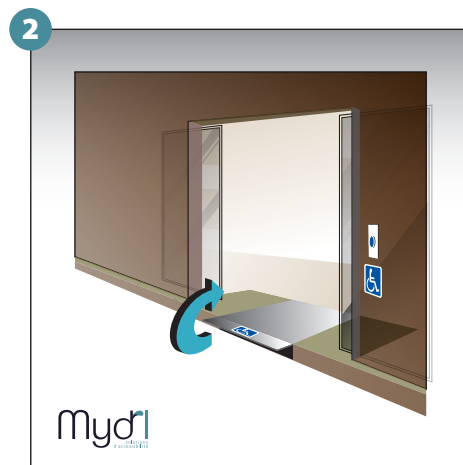

mydri
solutions
d'accessibilité

mydri
solutions
d'accessibilité

34 boulevard Ornano
93200 Saint Denis

Tel. +33 (0)1 80 96 36 80
Fax + 33 (0)1 48 41 39 10

www.mydl.fr
Mail : contact@mydl.fr

Rampe Tiroir
TRAIT D'UNION

Mode d'emploi

Rampe tiroir TRAIT D'UNION

1 - Appel et prise en considération de la personne à mobilité réduite

2 - Soulever le volet

5 - Poser la rampe au sol.

6 - Laisser le volet se reposer sur les rampes.