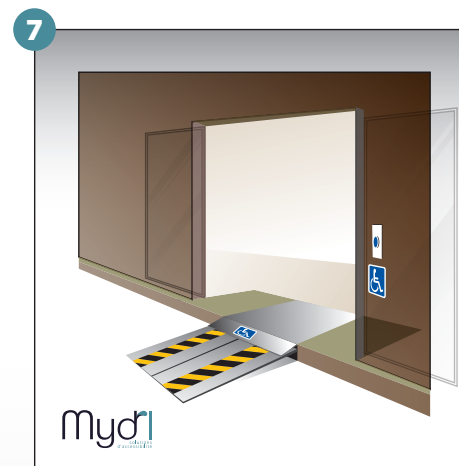

Mode d'emploi

Rampe tiroir TRAIT D'UNION

1 - Appel et prise en considération de la personne à mobilité réduite

2 - Soulever le volet

5 - Poser la rampe au sol.

6 - Laisser le volet se reposer sur les rampes.

3 - Tirer la poignée vers l'avant pour sortir la rampe coté gauche.

4 - Poser la rampe au sol et tirer la rampe du coté droit.

7 - Rampe Tiroir en service.

8 - Répéter les manoeuvres précédentes en sens inverse pour fermer la rampe.