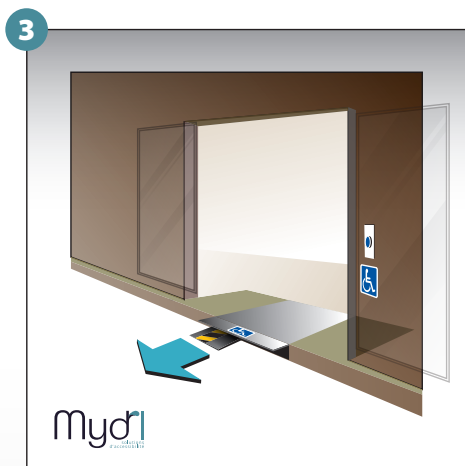

Mode d'emploi

Rampe tiroir TRAIT D'UNION

1 - Appel et prise en considération de la personne à mobilité réduite

2 - Soulever le volet

5 - Poser la rampe au sol.

6 - Laisser le volet se reposer sur les rampes.

3 - Tirer la poignée vers l'avant pour sortir la rampe coté gauche.

4 - Poser la rampe au sol et tirer la rampe du coté droit.

7 - Rampe Tiroir en service.

8 - Répéter les manoeuvres précédentes en sens inverse pour fermer la rampe.