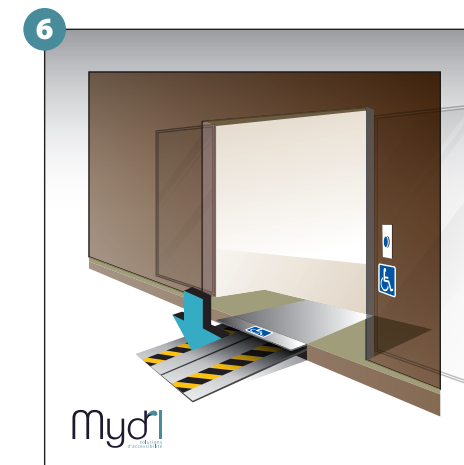

Mode d'emploi

Rampe tiroir TRAIT D'UNION

1 - Appel et prise en considération de la personne à mobilité réduite

2 - Soulever le volet

5 - Poser la rampe au sol.

6 - Laisser le volet se reposer sur les rampes.

3 - Tirer la poignée vers l'avant pour sortir la rampe coté gauche.

4 - Poser la rampe au sol et tirer la rampe du coté droit.

7 - Rampe Tiroir en service.

8 - Répéter les manoeuvres précédentes en sens inverse pour fermer la rampe.