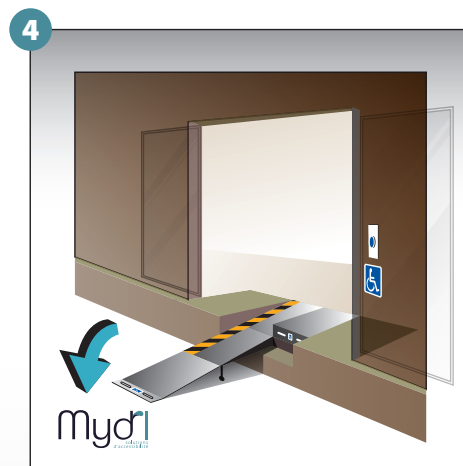

Mode d'emploi

Rampe double TRAIT D'UNION

1 - Appel et prise en considération de la personne à mobilité réduite

2 - Soulever le volet frontal.

5 - Basculer la poignée qui prolongera la rampe

6 - Répéter les opérations pour le deuxième volet

3 - Tirer le volet vers l'avant des deux mains.

4 - Poser la rampe au sol.

7 - Rampe en service

8 - Répéter les manoeuvres précédentes en sens inverse pour fermer la rampe

ATTENTION : vous devez refermer la rampe après chaque utilisation
Déploiement manuel de la rampe d'accès