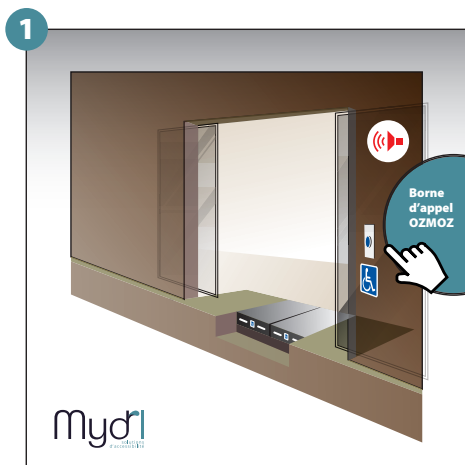

mydri
solutions
d'accessibilité

mydri
solutions
d'accessibilité

34 boulevard Ornano
93200 Saint Denis

Tel. +33 (0)1 80 96 36 80
Fax + 33 (0)1 48 41 39 10

www.mydl.fr
Mail : contact@mydl.fr

Rampe double
TRAIT D'UNION

Mode d'emploi

Rampe double TRAIT D'UNION

1 - Appel et prise en considération de la personne à mobilité réduite

2 - Soulever le volet frontal.

5 - Basculer la poignée qui prolongera la rampe

6 - Répéter les opérations pour le deuxième volet

3 - Tirer le volet vers l'avant des deux mains.

4 - Poser la rampe au sol.

7 - Rampe en service

8 - Répéter les manoeuvres précédentes en sens inverse pour fermer la rampe

ATTENTION : vous devez refermer la rampe après chaque utilisation
Déploiement manuel de la rampe d'accès