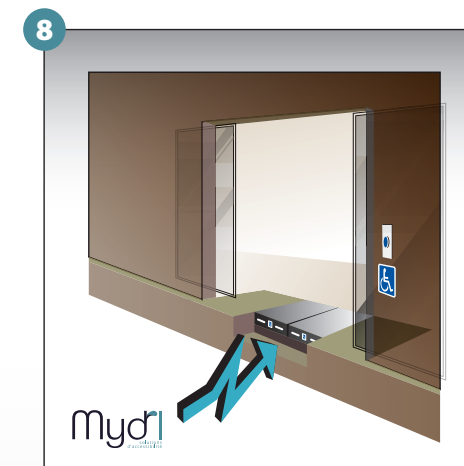

Mode d'emploi

Rampe double TRAIT D'UNION

1 - Appel et prise en considération de la personne à mobilité réduite

2 - Soulever le volet frontal.

5 - Basculer la poignée qui prolongera la rampe

6 - Répéter les opérations pour le deuxième volet

3 - Tirer le volet vers l'avant des deux mains.

4 - Poser la rampe au sol.

7 - Rampe en service

8 - Répéter les manoeuvres précédentes en sens inverse pour fermer la rampe

ATTENTION : vous devez refermer la rampe après chaque utilisation
Déploiement manuel de la rampe d'accès