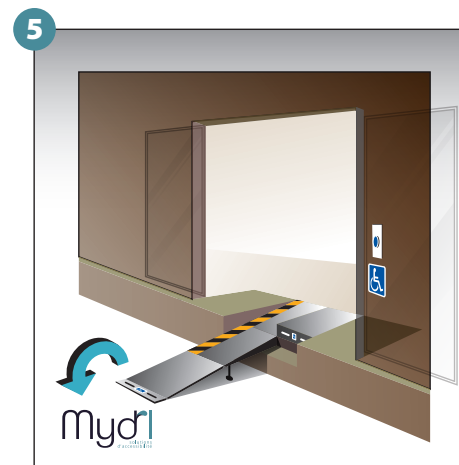

Mode d'emploi

Rampe double TRAIT D'UNION

1 - Appel et prise en considération de la personne à mobilité réduite

2 - Soulever le volet frontal.

5 - Basculer la poignée qui prolongera la rampe

6 - Répéter les opérations pour le deuxième volet

3 - Tirer le volet vers l'avant des deux mains.

4 - Poser la rampe au sol.

7 - Rampe en service

8 - Répéter les manoeuvres précédentes en sens inverse pour fermer la rampe

ATTENTION : vous devez refermer la rampe après chaque utilisation
Déploiement manuel de la rampe d'accès