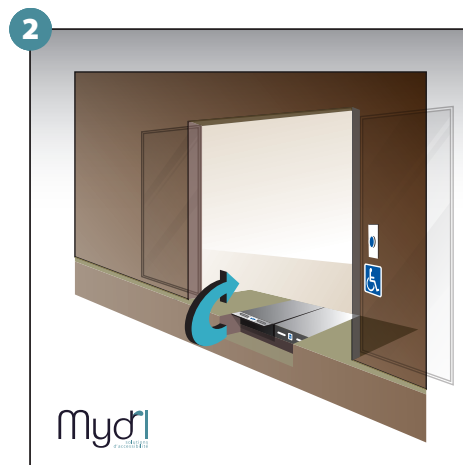

Mode d'emploi

Rampe double TRAIT D'UNION

1 - Appel et prise en considération de la personne à mobilité réduite

2 - Soulever le volet frontal.

5 - Basculer la poignée qui prolongera la rampe

6 - Répéter les opérations pour le deuxième volet

3 - Tirer le volet vers l'avant des deux mains.

4 - Poser la rampe au sol.

7 - Rampe en service

8 - Répéter les manoeuvres précédentes en sens inverse pour fermer la rampe

ATTENTION : vous devez refermer la rampe après chaque utilisation
Déploiement manuel de la rampe d'accès