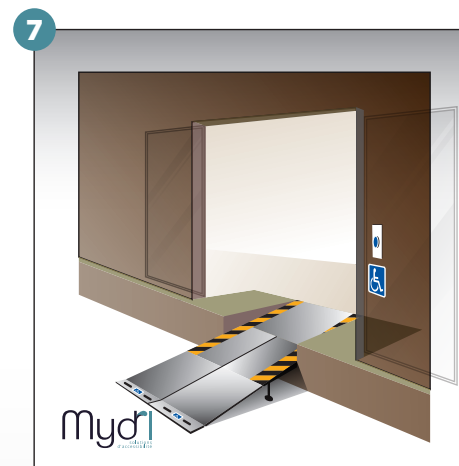

Mode d'emploi

Rampe double TRAIT D'UNION

1 - Appel et prise en considération de la personne à mobilité réduite

2 - Soulever le volet frontal.

5 - Basculer la poignée qui prolongera la rampe

6 - Répéter les opérations pour le deuxième volet

3 - Tirer le volet vers l'avant des deux mains.

4 - Poser la rampe au sol.

7 - Rampe en service

8 - Répéter les manoeuvres précédentes en sens inverse pour fermer la rampe

ATTENTION : vous devez refermer la rampe après chaque utilisation
Déploiement manuel de la rampe d'accès