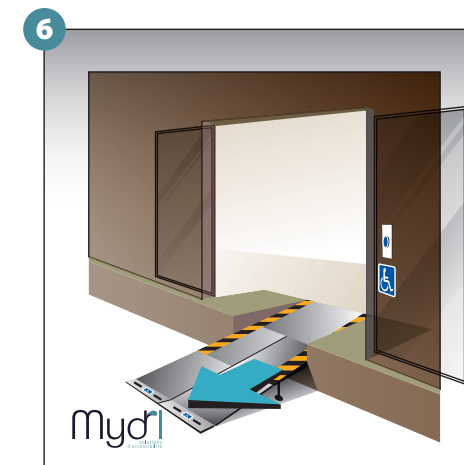

Mode d'emploi

Rampe double TRAIT D'UNION

1 - Appel et prise en considération de la personne à mobilité réduite

2 - Soulever le volet frontal.

5 - Basculer la poignée qui prolongera la rampe

6 - Répéter les opérations pour le deuxième volet

3 - Tirer le volet vers l'avant des deux mains.

4 - Poser la rampe au sol.

7 - Rampe en service

8 - Répéter les manoeuvres précédentes en sens inverse pour fermer la rampe

ATTENTION : vous devez refermer la rampe après chaque utilisation
Déploiement manuel de la rampe d'accès