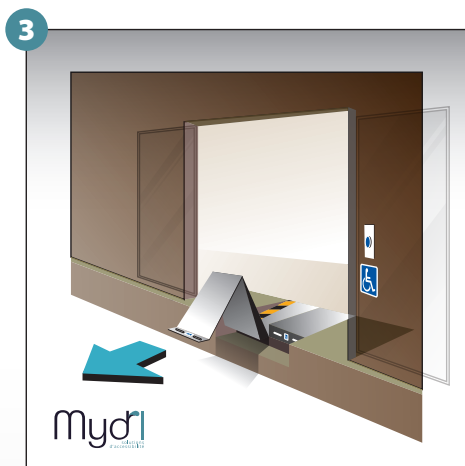

Mode d'emploi

Rampe double TRAIT D'UNION

1 - Appel et prise en considération de la personne à mobilité réduite

2 - Soulever le volet frontal.

5 - Basculer la poignée qui prolongera la rampe

6 - Répéter les opérations pour le deuxième volet

3 - Tirer le volet vers l'avant des deux mains.

4 - Poser la rampe au sol.

7 - Rampe en service

8 - Répéter les manoeuvres précédentes en sens inverse pour fermer la rampe

ATTENTION : vous devez refermer la rampe après chaque utilisation
Déploiement manuel de la rampe d'accès